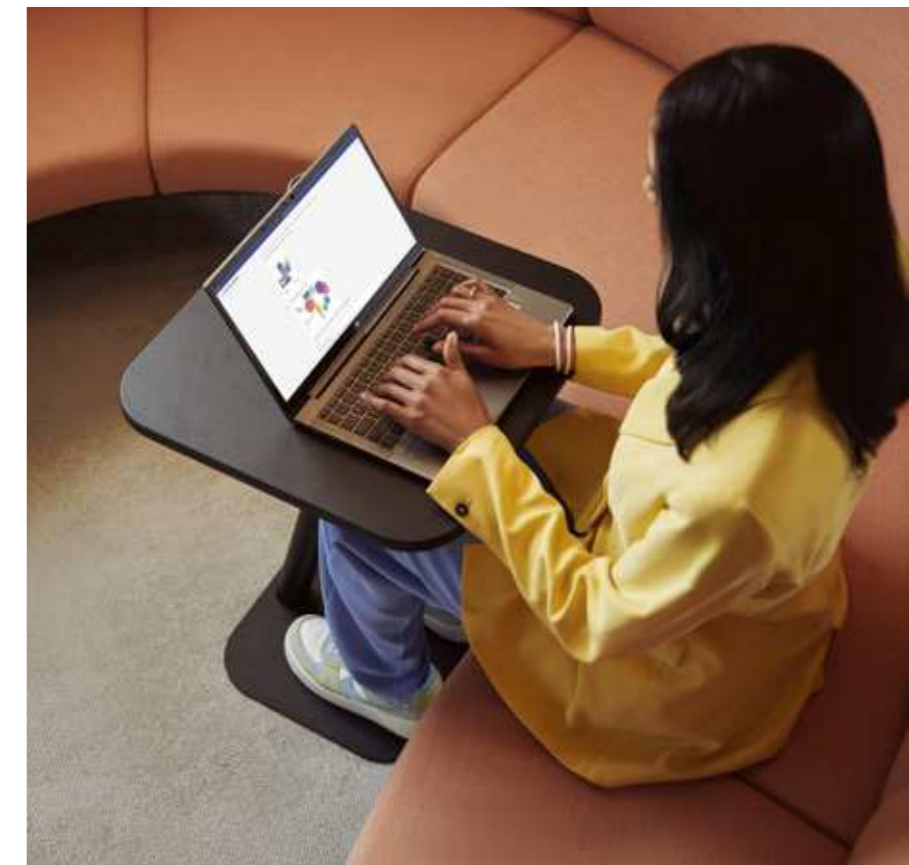

Laptop table

De Bento laptoptafel is ontworpen voor Activity Based Working maar werkt en ziet er bijna overal goed uit. Hij heeft een veilig, intuïtieve hoogteverstelling en is geschikt voor soft seating en vergaderomgeving. De combinatie van een vlakke, stabiele basis en schuine paal, biedt de beste stabiliteit in zijn klasse, eenvoudige mobiliteit op zowel harde vloeren en tapijt en geeft je meer beenruimte en bereik. Met zijn kleine gestalte en grote persoonlijkheid is de Bento laptoptafel een perfecte aanvulling op elke werkplek.