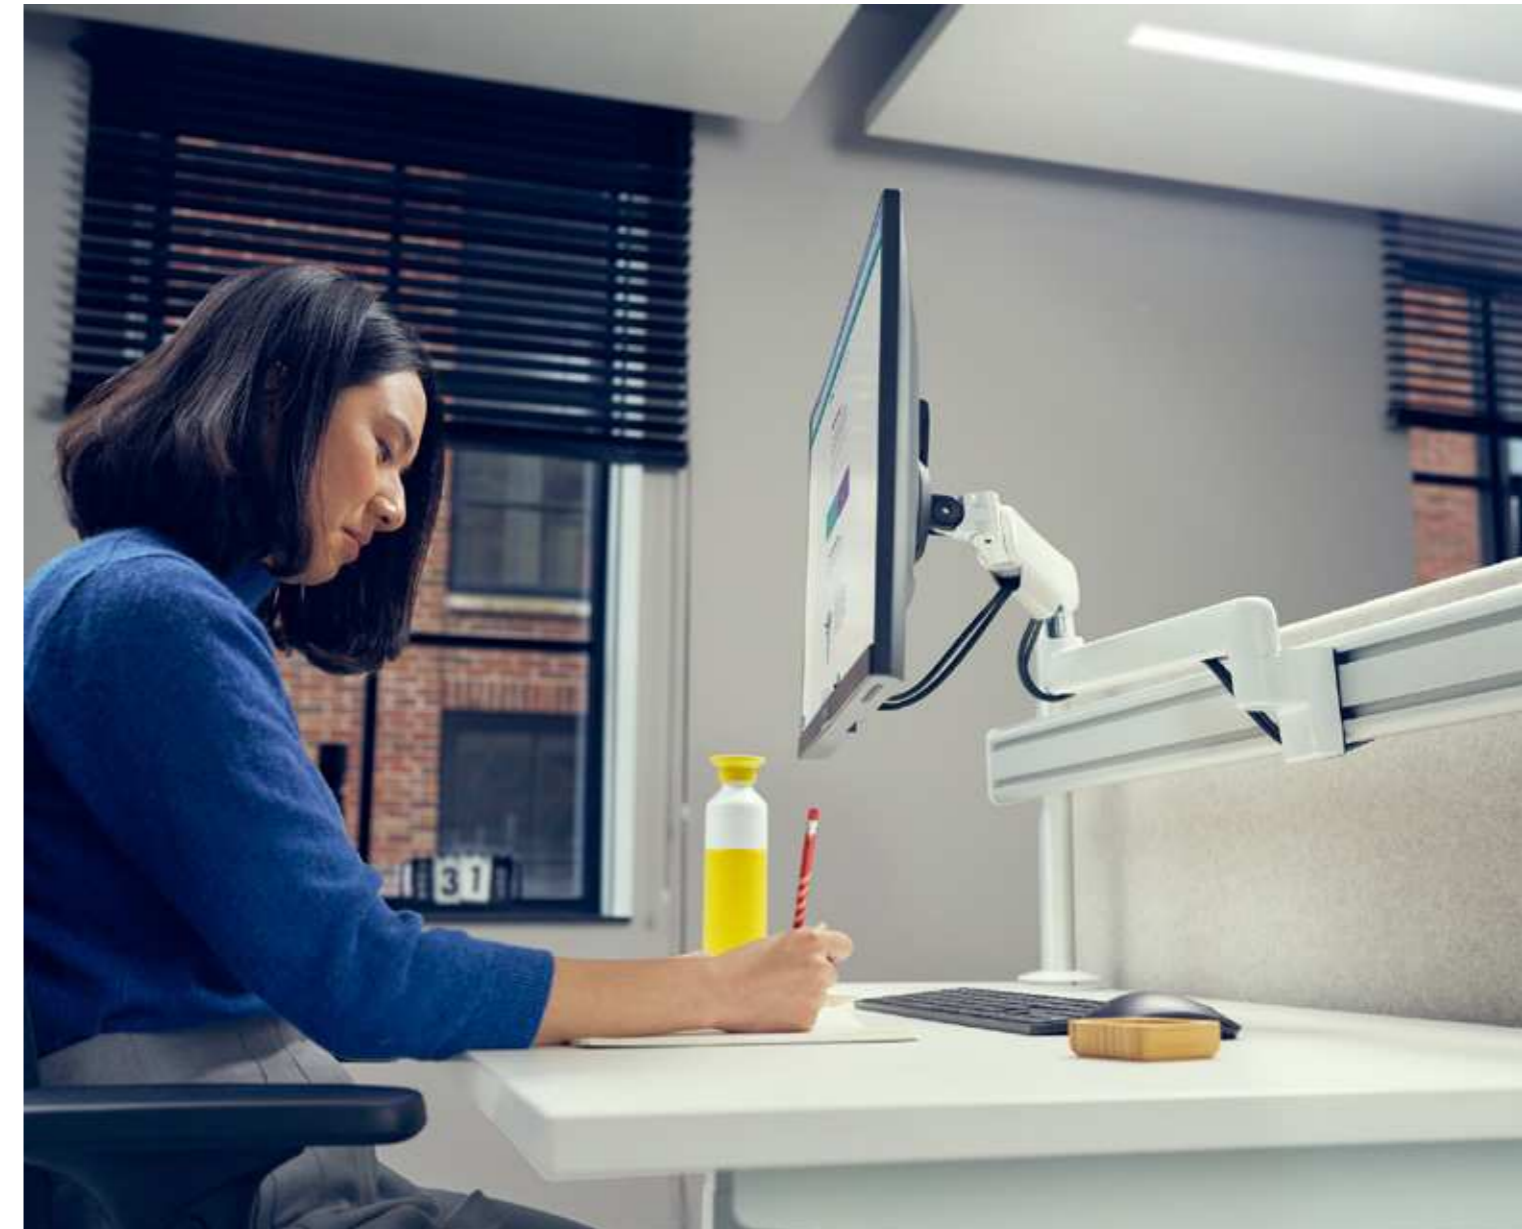

reddot winner 2020

dataflex

Monitor arms

Een mooi uiterlijk is niets waard als de kwaliteit niet van het hoogste niveau is.

De Viewprime monitorarm beweegt soepel en precies, terwijl hij stabiel en stevig is als hij niet wordt aangeraakt. Een hoogwaardige gasveer en precisieengineering maken de Viewprime niet alleen een plezier om naar te kijken, maar ook een genot om te gebruiken.

De voordelen van Viewprime

- Geschikt voor elke kantooromgeving
- Nauwkeurige hoogteverstelling
- Ingebouwde gasveer
- Verfijnd ontwerp; mooi in elke omgeving
- Groot gewichtsbereik
- Hoogteverstellingsbereik maakt Viewprime perfect voor touchscreens
- Monitor-sliders maken de arm ideaal voor gebruik met een groot scala aan schermformaten (alleen bij dubbele opstelling)