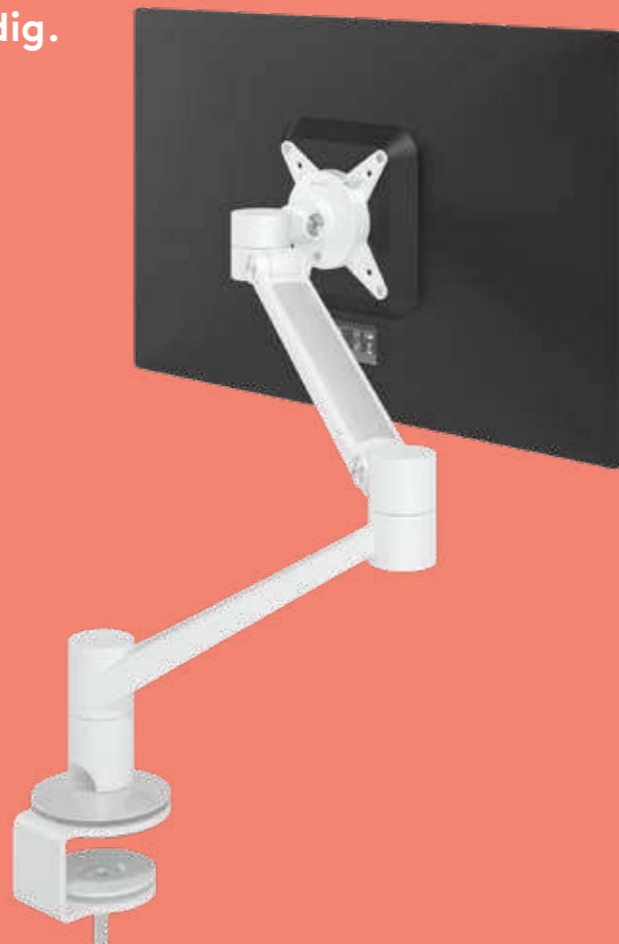

De Viewlite Plus monitorarm is ontworpen om flexibel en toekomstbestendig te zijn. Hij ondersteunt praktisch elke monitor en je kunt optionele bevestigingen toevoegen voor een dubbele arm of een tablet. Een bureau delen is ook geen probleem, omdat de Viewlite monitorarm voortdurend kan worden aangepast en verplaatst om mensen van elke vorm of grootte te ondersteunen, ongeacht hun ergonomische vereisten.

Geïntegreerd kabelbeheer

Uitbreidbaar tot versie met twee schermen

Verkrijgbaar in zilver, wit en zwart

Voordelen

- Verhoogt de productiviteit en het welzijn van werknemers
- Zeer geschikt voor flexibele werkplekken en zit-sta bureaus
- Helpt gezondheidsklachten op de werkplek te voorkomen
- Toekomstbestendig, schaalbaar en upgradebaar
- Elegant ontwerp ziet er geweldig uit in elk kantoorinterieur
- Eenvoudig te gebruiken en onderhoudsvrij
- Geschikt voor zelfs het lichtste apparaat!
- Probleemloze installatie, bespaart tijd en geld
- Compatibel met de gehele Viewlite-collectie

Kenmerken

- Gemaakt van 40% gerecycled aluminium
- Kan ook een notebook of tablet ondersteunen
- Voorzien van een praktisch VESA-systeem met snelsluiting
- Dynamisch hoogteverstelbereik van 240 mm
- Gewichtscapaciteit min. 0 kg - max. 7 kg per monitor
- Onafhankelijke diepte-instelling
- Geïntegreerd kabelbeheer
- Verkrijgbaar in zilver, wit en zwart