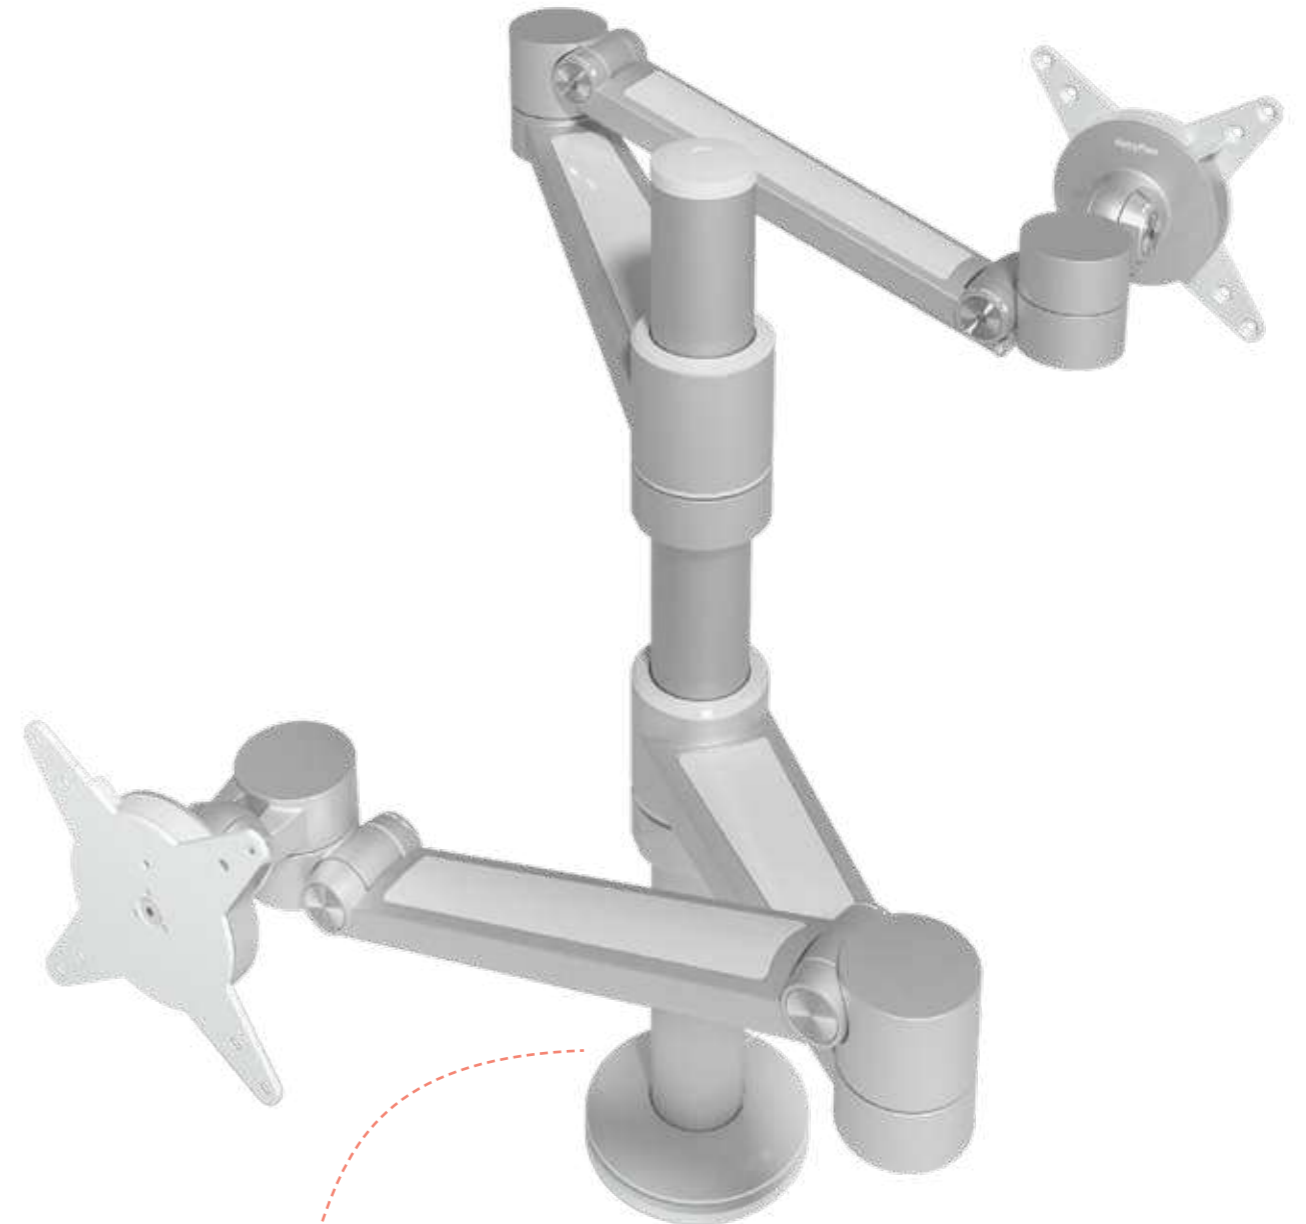

Hoe zit het met pCon/OFML?

pCon
PLANNER

Alle producten in onze configurator zijn tevens beschikbaar in OFML! Neem contact met ons op of bezoek onze website voor meer informatie.

Stel uw eigen, op maat gemaakte oplossingen samen met onze configurator op www.dataflex-int.com.